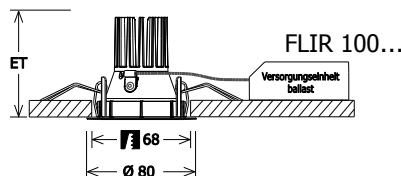

Abmessungen in mm // dimensions in mm