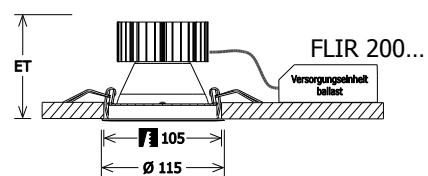

Abmessungen in mm // dimensions in mm