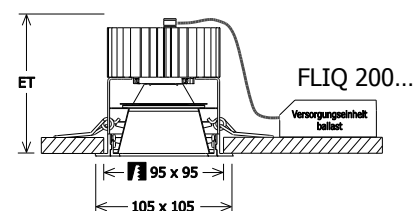

Ersetzt replaces	Leistung power	Lichtstrom luminous flux	Lichtfarbe light-colour	Deckenausschnitt cut-out	Einbautiefe inst. depth	Deckenstärke ceiling thickness	Bestell-Nr. order no.
HIT 20W/NV50W	15 W	1110 lm	827	∅ 68	90	1 – 25	FLIQ 100.1027.01
		1160 lm	830	∅ 68	90	1 – 25	FLIQ 100.1030.01
		1200 lm	840	∅ 68	90	1 – 25	FLIQ 100.1040.01
HIT 35W/NV100W	27 W	2540 lm	827	95 x 95	110	1 – 25	FLIQ 200.2027.01
		2670 lm	830	95 x 95	110	1 – 25	FLIQ 200.2030.01
		2800 lm	840	95 x 95	110	1 – 25	FLIQ 200.2040.01
TC 2x18W	11 W	890 lm	830	140 x 140	155	5 – 50	FLIQ 300.1030.01
		960 lm	840	140 x 140	155	5 – 50	FLIQ 300.1040.01
TC 2x26W	22 W	1770 lm	830	140 x 140	155	5 – 50	FLIQ 300.2030.01
		1920 lm	840	140 x 140	155	5 – 50	FLIQ 300.2040.01
TC 2x32W	29 W	2630 lm	830	140 x 140	155	5 – 50	FLIQ 300.3030.01
		2810 lm	840	140 x 140	155	5 – 50	FLIQ 300.3040.01
TC 2x26W	22 W	2120 lm	830	188 x 188	155	5 – 50	FLIQ 400.2030.01
		2290 lm	840	188 x 188	155	5 – 50	FLIQ 400.2040.01
TC 2x32W	29 W	2940 lm	830	188 x 188	155	5 – 50	FLIQ 400.3030.01
		3180 lm	840	188 x 188	155	5 – 50	FLIQ 400.3040.01