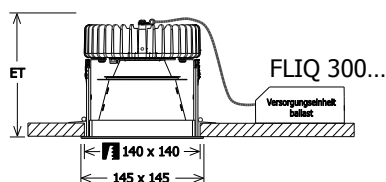

Ersetzt replaces	Leistung power	Lichtstrom luminous flux	Lichtfarbe light-colour	Deckenausschnitt cut-out	Einbautiefe inst. depth	Deckenstärke ceiling thickness	Bestell-Nr. order no.
HIT 20W/NV50W	15 W	1110 lm	827	∅ 68	90	1 – 25	FLIQ 100.1027.01
		1160 lm	830	∅ 68	90	1 – 25	FLIQ 100.1030.01
		1200 lm	840	∅ 68	90	1 – 25	FLIQ 100.1040.01
HIT 35W/NV100W	27 W	2540 lm	827	95 x 95	110	1 – 25	FLIQ 200.2027.01
		2670 lm	830	95 x 95	110	1 – 25	FLIQ 200.2030.01
		2800 lm	840	95 x 95	110	1 – 25	FLIQ 200.2040.01
TC 2x18W	11 W	890 lm	830	140 x 140	155	5 – 50	FLIQ 300.1030.01
		960 lm	840	140 x 140	155	5 – 50	FLIQ 300.1040.01
TC 2x26W	22 W	1770 lm	830	140 x 140	155	5 – 50	FLIQ 300.2030.01
		1920 lm	840	140 x 140	155	5 – 50	FLIQ 300.2040.01
TC 2x32W	29 W	2630 lm	830	140 x 140	155	5 – 50	FLIQ 300.3030.01
		2810 lm	840	140 x 140	155	5 – 50	FLIQ 300.3040.01
TC 2x26W	22 W	2120 lm	830	188 x 188	155	5 – 50	FLIQ 400.2030.01
		2290 lm	840	188 x 188	155	5 – 50	FLIQ 400.2040.01
TC 2x32W	29 W	2940 lm	830	188 x 188	155	5 – 50	FLIQ 400.3030.01
		3180 lm	840	188 x 188	155	5 – 50	FLIQ 400.3040.01