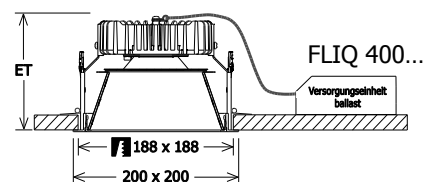

Ersetzt replaces	Leistung power	Lichtstrom luminous flux	Lichtfarbe light-colour	Deckenausschnitt cut-out	Einbautiefe inst. depth	Deckenstärke ceiling thickness	Bestell-Nr. order no.
HIT 20W/NV50W	15 W	1110 lm	827	∅ 68	90	1 – 25	FLIQ 100.1027.01
		1160 lm	830	∅ 68	90	1 – 25	FLIQ 100.1030.01
		1200 lm	840	∅ 68	90	1 – 25	FLIQ 100.1040.01
HIT 35W/NV100W	27 W	2540 lm	827	95 x 95	110	1 – 25	FLIQ 200.2027.01
		2670 lm	830	95 x 95	110	1 – 25	FLIQ 200.2030.01
		2800 lm	840	95 x 95	110	1 – 25	FLIQ 200.2040.01
TC 2x18W	11 W	890 lm	830	140 x 140	155	5 – 50	FLIQ 300.1030.01
		960 lm	840	140 x 140	155	5 – 50	FLIQ 300.1040.01
TC 2x26W	22 W	1770 lm	830	140 x 140	155	5 – 50	FLIQ 300.2030.01
		1920 lm	840	140 x 140	155	5 – 50	FLIQ 300.2040.01
TC 2x32W	29 W	2630 lm	830	140 x 140	155	5 – 50	FLIQ 300.3030.01
		2810 lm	840	140 x 140	155	5 – 50	FLIQ 300.3040.01
TC 2x26W	22 W	2120 lm	830	188 x 188	155	5 – 50	FLIQ 400.2030.01
		2290 lm	840	188 x 188	155	5 – 50	FLIQ 400.2040.01
TC 2x32W	29 W	2940 lm	830	188 x 188	155	5 – 50	FLIQ 400.3030.01
		3180 lm	840	188 x 188	155	5 – 50	FLIQ 400.3040.01