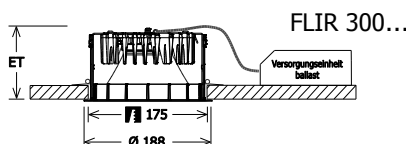

Abmessungen in mm // dimensions in mm