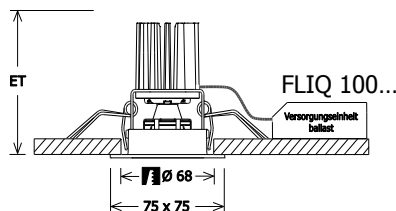

Ersetzt replaces	Leistung power	Lichtstrom luminous flux	Lichtfarbe light-colour	Deckenausschnitt cut-out	Einbautiefe inst. depth	Deckenstärke ceiling thickness	Bestell-Nr. order no.
HIT 20W/NV50W	15 W	1110 lm	827	∅ 68	90	1 – 25	FLIQ 100.1027.01
		1160 lm	830	∅ 68	90	1 – 25	FLIQ 100.1030.01
		1200 lm	840	∅ 68	90	1 – 25	FLIQ 100.1040.01
HIT 35W/NV100W	27 W	2540 lm	827	95 x 95	110	1 – 25	FLIQ 200.2027.01
		2670 lm	830	95 x 95	110	1 – 25	FLIQ 200.2030.01
		2800 lm	840	95 x 95	110	1 – 25	FLIQ 200.2040.01
TC 2x18W	11 W	890 lm	830	140 x 140	155	5 – 50	FLIQ 300.1030.01
		960 lm	840	140 x 140	155	5 – 50	FLIQ 300.1040.01
TC 2x26W	22 W	1770 lm	830	140 x 140	155	5 – 50	FLIQ 300.2030.01
		1920 lm	840	140 x 140	155	5 – 50	FLIQ 300.2040.01
TC 2x32W	29 W	2630 lm	830	140 x 140	155	5 – 50	FLIQ 300.3030.01
		2810 lm	840	140 x 140	155	5 – 50	FLIQ 300.3040.01
TC 2x26W	22 W	2120 lm	830	188 x 188	155	5 – 50	FLIQ 400.2030.01
		2290 lm	840	188 x 188	155	5 – 50	FLIQ 400.2040.01
TC 2x32W	29 W	2940 lm	830	188 x 188	155	5 – 50	FLIQ 400.3030.01
		3180 lm	840	188 x 188	155	5 – 50	FLIQ 400.3040.01