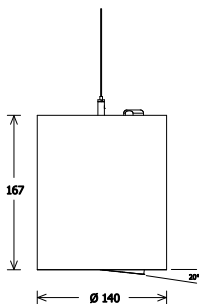

CE \oplus ∇ IP20

Leistung power	Ausstrahlwinkel beam-angle	Lichtstrom luminous flux	Lichtfarbe light-colour	Bestell-Nr order no.
14 W	15	1210 lm	830	BTN-A 301.30.15
	25	1200 lm	830	BTN-A 301.30.25
	35	1200 lm	830	BTN-A 301.30.35
	50	1150 lm	830	BTN-A 301.30.50
29 W	15	2440 lm	830	BTN-A 302.30.15
	25	2400 lm	830	BTN-A 302.30.25
	35	2460 lm	830	BTN-A 302.30.35
	50	2305 lm	830	BTN-A 302.30.50

Abmessungen in mm // dimensions in mm

Pendelleuchte // Pendant Luminaire

- Zylindrische LED Pendelleuchte für Allgemein- und Akzentbeleuchtung
 - Deckdose mit Einspeisung aus ABS-Kunststoff in Leuchtenfarbe (D = 82 mm, H = 35 mm)
 - Höhenverstellbare Drahtseilabhängung (Länge: 1500 mm)
 - Optional: DALI (Aufpreis)
- cylindrical LED pendant luminaire for general and accent lighting
 - ceiling box with feeder made from ABS plastic (D = 82 mm, H = 35 mm)
 - height adjustable wire-ropes suspension (length: 1500 mm)
 - optional: DALI (surcharge)

Abmessungen in mm // dimensions in mm