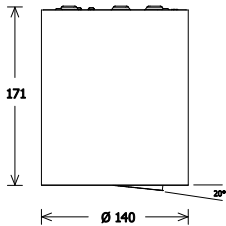

Auch als DALI Version erhältlich
Also available as DALI version

Button

Anbau-Downlight // Surface-mounted Downlight

1. LED Anbau-Downlight in zylinderförmigem Design für Allgemein- und Akzentbeleuchtung
   - Lebensdauer L80 B20 50.000 h
   - Lichteinsatz 350° drehbar und 20° schwenkbar
   - hohe Wartungsfreundlichkeit
   - energiesparend, keine UV- und Wärmestrahlung
   - Wärmemanagement mit Passivkühlung
   - Reflektor mit Spiegeloptik aus hochwertigem Aluminium 99.98%
   - PRI Plus Reflektortechnik für optimale Lichtausbeute und Entblendung
   - Schutzglas klar
   - Gehäusezylinder aus Aluminium
   - Lichteinsatz aus Zinkdruckguss
   - Einfacher Deckenanbau über Montageplatte (werkzeuglos abnehmbar über Bajonettverschluss)
   - Montageplatte mit Fangseil
   - LED-Konverter integriert
   - 5-polige Anschlussklemme
   - Optional: DALI, 2700 K / 3000 K / 4000 K
   - Farben: schwarz, silber, weiß
2. LED surface-mounted downlight in cylindrical design for general and accent lighting
   - lifetime L80 B20 50.000 h
   - light-head rotates through 350° and pivots out 20°
   - outstanding ease of maintenance
   - energy saving, no UV and thermal emissions
   - thermal management via passive cooling
   - specular reflector made from high-quality aluminium 99.98%
   - PRI Plus reflector technology for high luminous efficiency and glare-free lighting
   - clear safety glass
   - housing made from aluminium
   - light-insert made from die-cast zinc
   - easy mounting via mounting plate (tool-free removable via bayonet catch)
   - mounting plate with safety wire
   - ballast integrated
   - 5-pole terminal block
   - optional: DALI, 2700 K / 3000 K / 4000 K
   - colours: black, silver, white

CE $\oplus$ ∇ IP20

Leistung power	Ausstrahlwinkel beam-angle	Lichtstrom luminous flux	Lichtfarbe light-colour	Bestell-Nr order no.
14 W	15	1210 lm	830	BTN-A 301.30.15
	25	1200 lm	830	BTN-A 301.30.25
	35	1200 lm	830	BTN-A 301.30.35
	50	1150 lm	830	BTN-A 301.30.50
29 W	15	2440 lm	830	BTN-A 302.30.15
	25	2400 lm	830	BTN-A 302.30.25
	35	2460 lm	830	BTN-A 302.30.35
	50	2305 lm	830	BTN-A 302.30.50

Abmessungen in mm // dimensions in mm